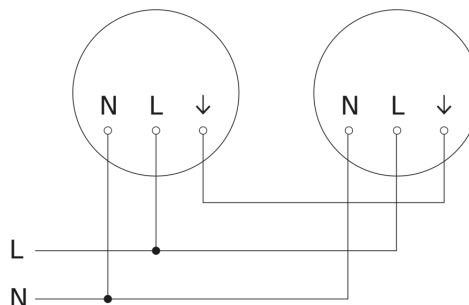

Lampada a sensore per interno LED - Professional Line

RS PRO P2 flat S

Bianco neutro

EAN 4007841 069735

Art. n. 069735

RS PRO P2 flat S

Bianco neutro
EAN 4007841 069735
Art. n. 069735

Schema elettrico Master

Schema elettrico Master-Master collegamento in rete

Schema elettrico Master-Slave collegamento in rete